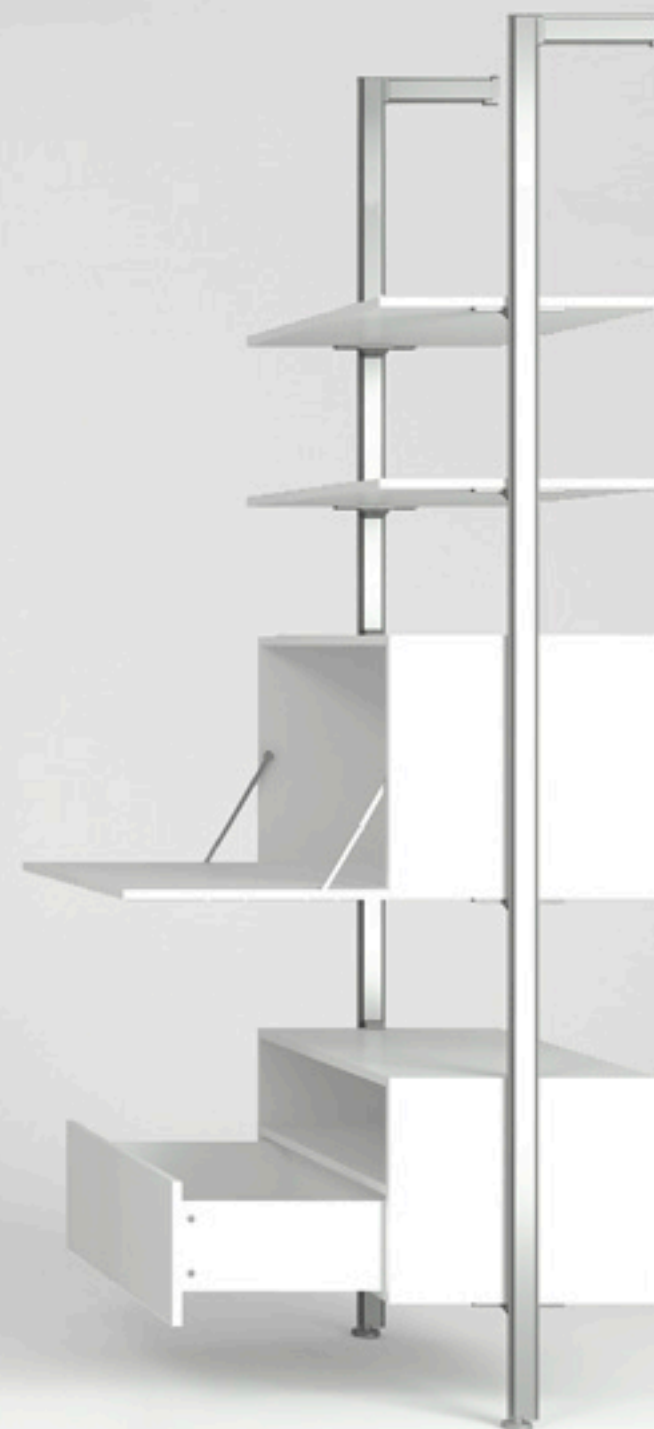

WALL SYSTEM

Module

Size

W	82,9 cm
D	52,8 cm
H	260 cm