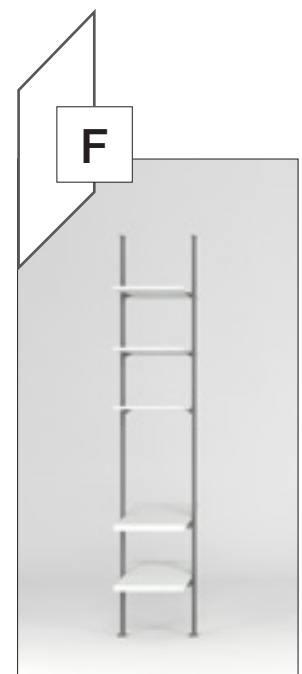

Size
W 42,9 cm
D 50,8 cm
H 260 cm