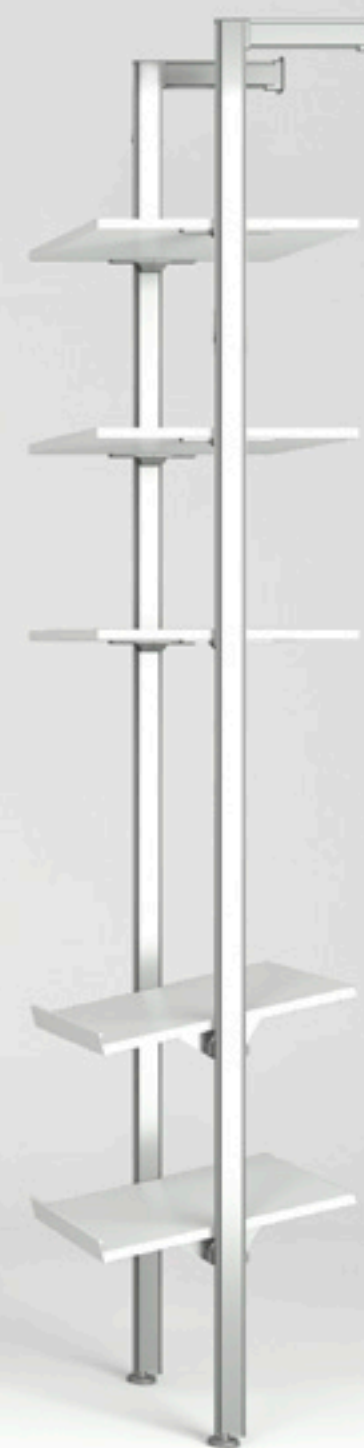

A

Size

W 82,9 cm
D 52,8 cm
H 260 cm

B

Size

W 42,9 cm
D 52,8 cm
H 260 cm

C

Size

W 82,9 cm
D 50,8 cm
H 260 cm

D

Size

W 42,9 cm
D 50,8 cm
H 260 cm

E

Size

W 82,9 cm
D 50,8 cm
H 260 cm

F

Size

W 42,9 cm
D 50,8 cm
H 260 cm

G

Size

W 82,9 cm
D 52,8 cm
H 260 cm

H

Size

W 224 cm
D 79,6 cm
H 260 cm

Shelves wall system

Available colours:

Gray

White

ITALO

CEILING SYSTEM

WALL SYSTEM

Module