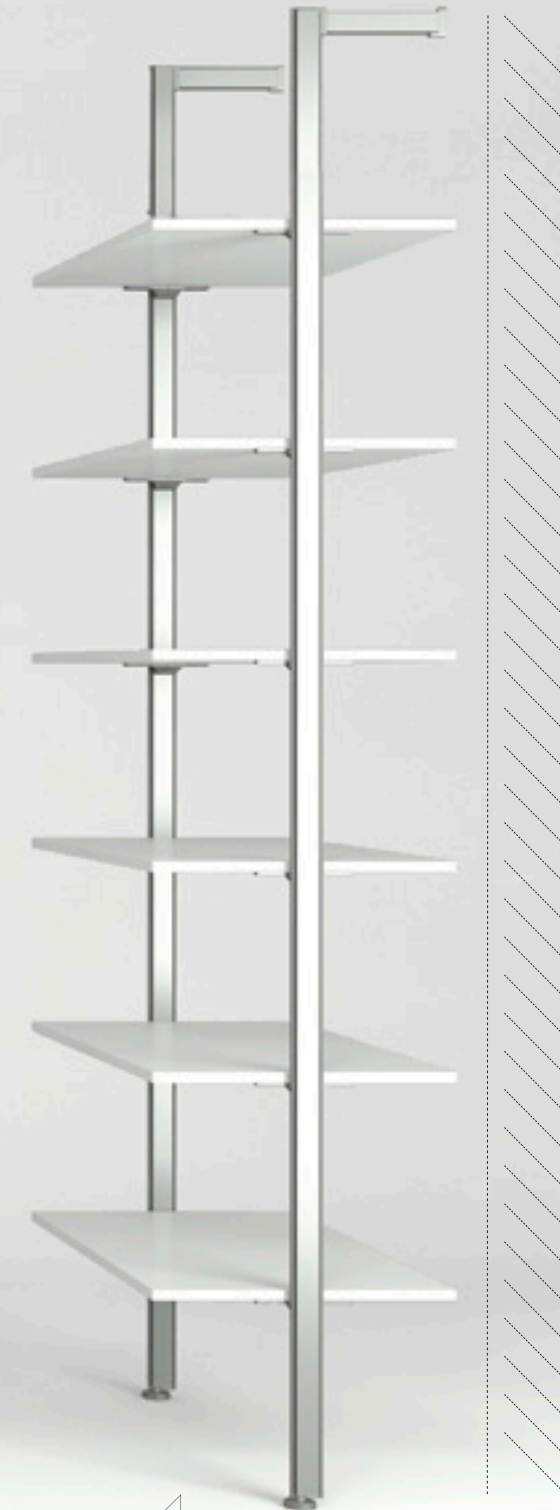

WALL SYSTEM

Module
C

Size

W	82,9 cm
D	50,8 cm
H	260 cm