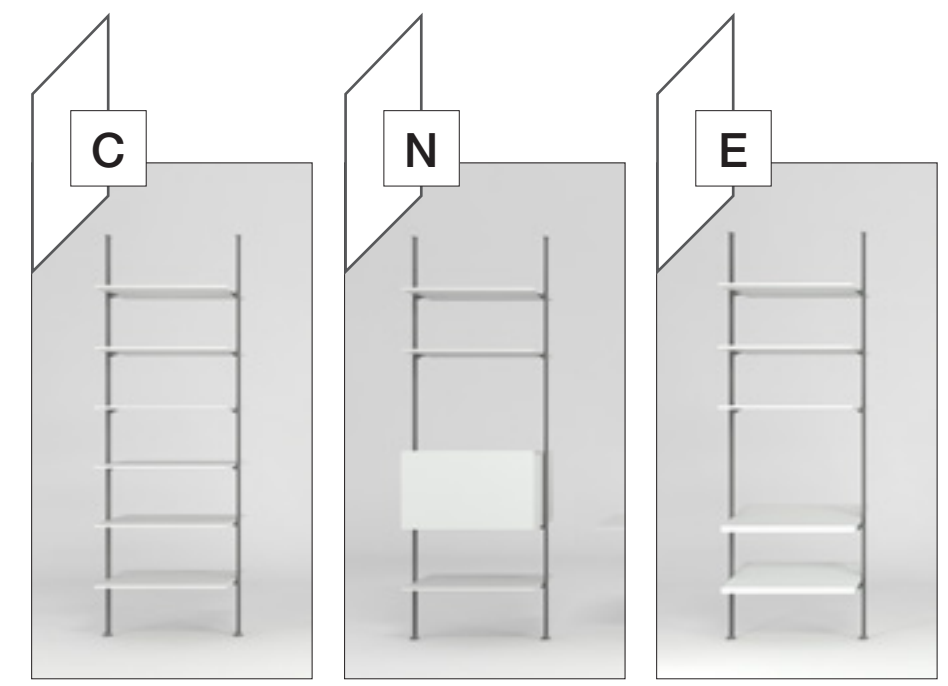

H 260 cm

Size

W 42,9 cm

D 50,8 cm

H 260 cm

Size

W 82,9 cm

D 52,8 cm

H 260 cm

Size

W 82,9 cm

D 52,8 cm

H 260 cm

Size

W 42,9 cm

D 50,8 cm

H 260 cm

Size

W 82,9 cm

D 50,8 cm

H 260 cm

LAUNDRY solution

PLAY WITH MODULES

64 Module C + N + E gray colour

W 82,9 cm

D 52,8 cm

H 260 cm

Size
W 82,9 cm
D 52,8 cm
H 260 cm

Size
W 42,9 cm
D 50,8 cm
H 260 cm

Size
W 42,9 cm
D 50,8 cm
H 260 cm

HOME OFFICE solution

PLAY WITH MODULES