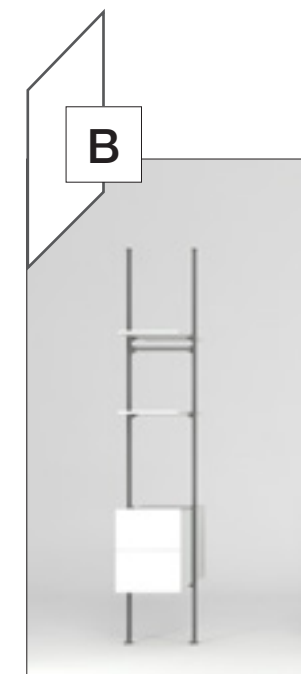

W 82,9 cm
D 50,8 cm
H 260 cm

D

Size

W 42,9 cm
D 50,8 cm
H 260 cm

E

Size

W 82,9 cm
D 50,8 cm
H 260 cm

F

W	82,9 cm
D	140 cm
H	260 cm

Size

W	82,9 cm
D	50,8 cm
H	260 cm

SPACE solution

PLAY WITH MODULES

ITALO

Size
W 82,9 cm
D 140 cm
H 260 cm

Size
W 82,9 cm
D 52,8 cm
H 260 cm

Size
W 224 cm
D 79,6 cm
H 260 cm

Size

W 82,9 cm

D 52,8 cm

H 260 cm

Size

W 82,9 cm

D 52,8 cm

H 260 cm

Size

W 82,9 cm
D 50,8 cm
H 260 cm

Size

W 42,9 cm
D 52,8 cm
H 260 cm

Size

W 82,9 cm
D 52,8 cm
H 260 cm

WARDROBE solution