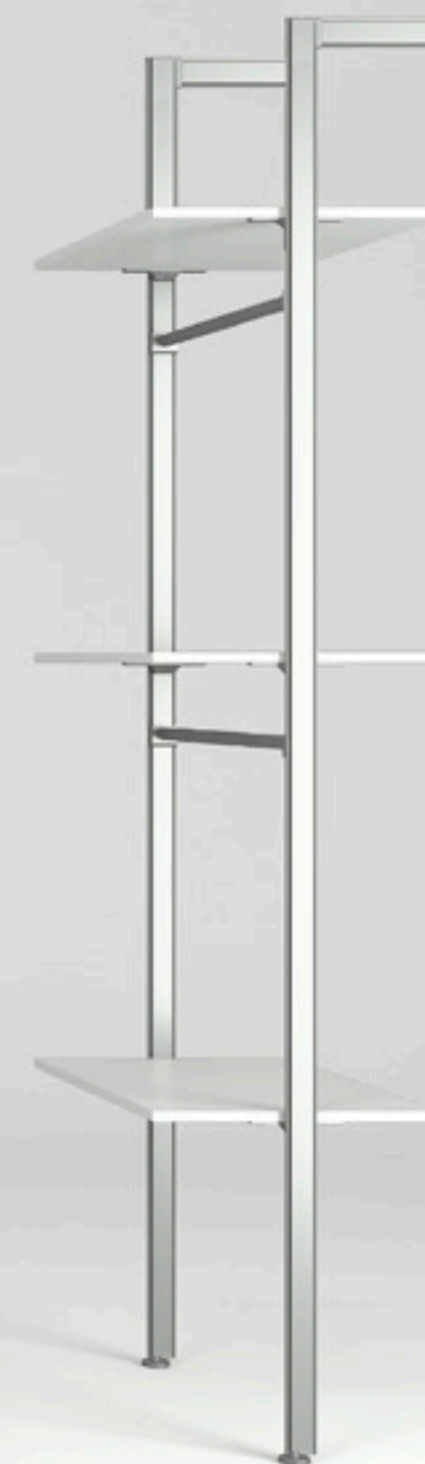

WALL SYSTEM

Module

Size

W	82,9 cm
D	50,8 cm
H	260 cm