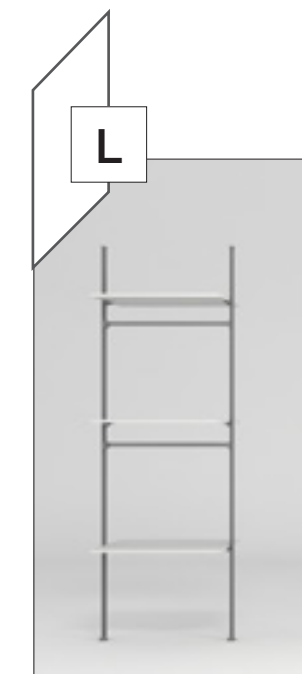

W	82,9 cm
D	140 cm
H	260 cm

Size

W	82,9 cm
D	50,8 cm
H	260 cm

SPACE solution

PLAY WITH MODULES

ITALO

Size
W 82,9 cm
D 140 cm
H 260 cm

Size
W 82,9 cm
D 52,8 cm
H 260 cm

Size
W 224 cm
D 79,6 cm
H 260 cm

Size

W 82,9 cm

D 52,8 cm

H 260 cm

Size

W 82,9 cm

D 52,8 cm

H 260 cm

Size

W 82,9 cm
D 50,8 cm
H 260 cm

Size

W 42,9 cm
D 52,8 cm
H 260 cm

Size

W 82,9 cm
D 52,8 cm
H 260 cm

WARDROBE solution

Size
W 82,9 cm
D 52,8 cm
H 260 cm

Size
W 42,9 cm
D 50,8 cm
H 260 cm