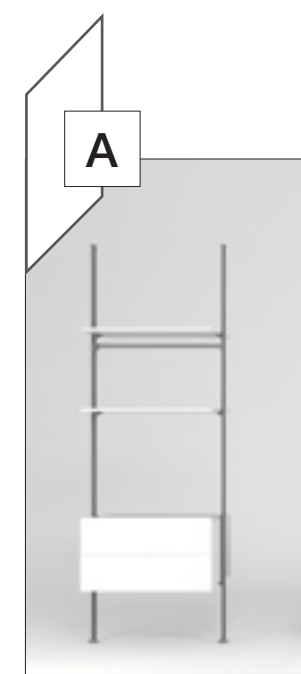

Size
W 82,9 cm
D 52,8 cm
H 260 cm