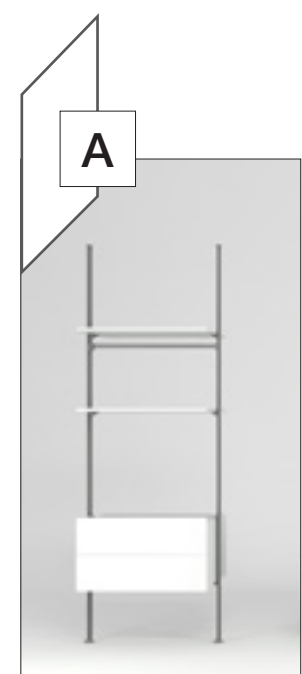

Size

W 82,9 cm
D 52,8 cm
H 260 cm