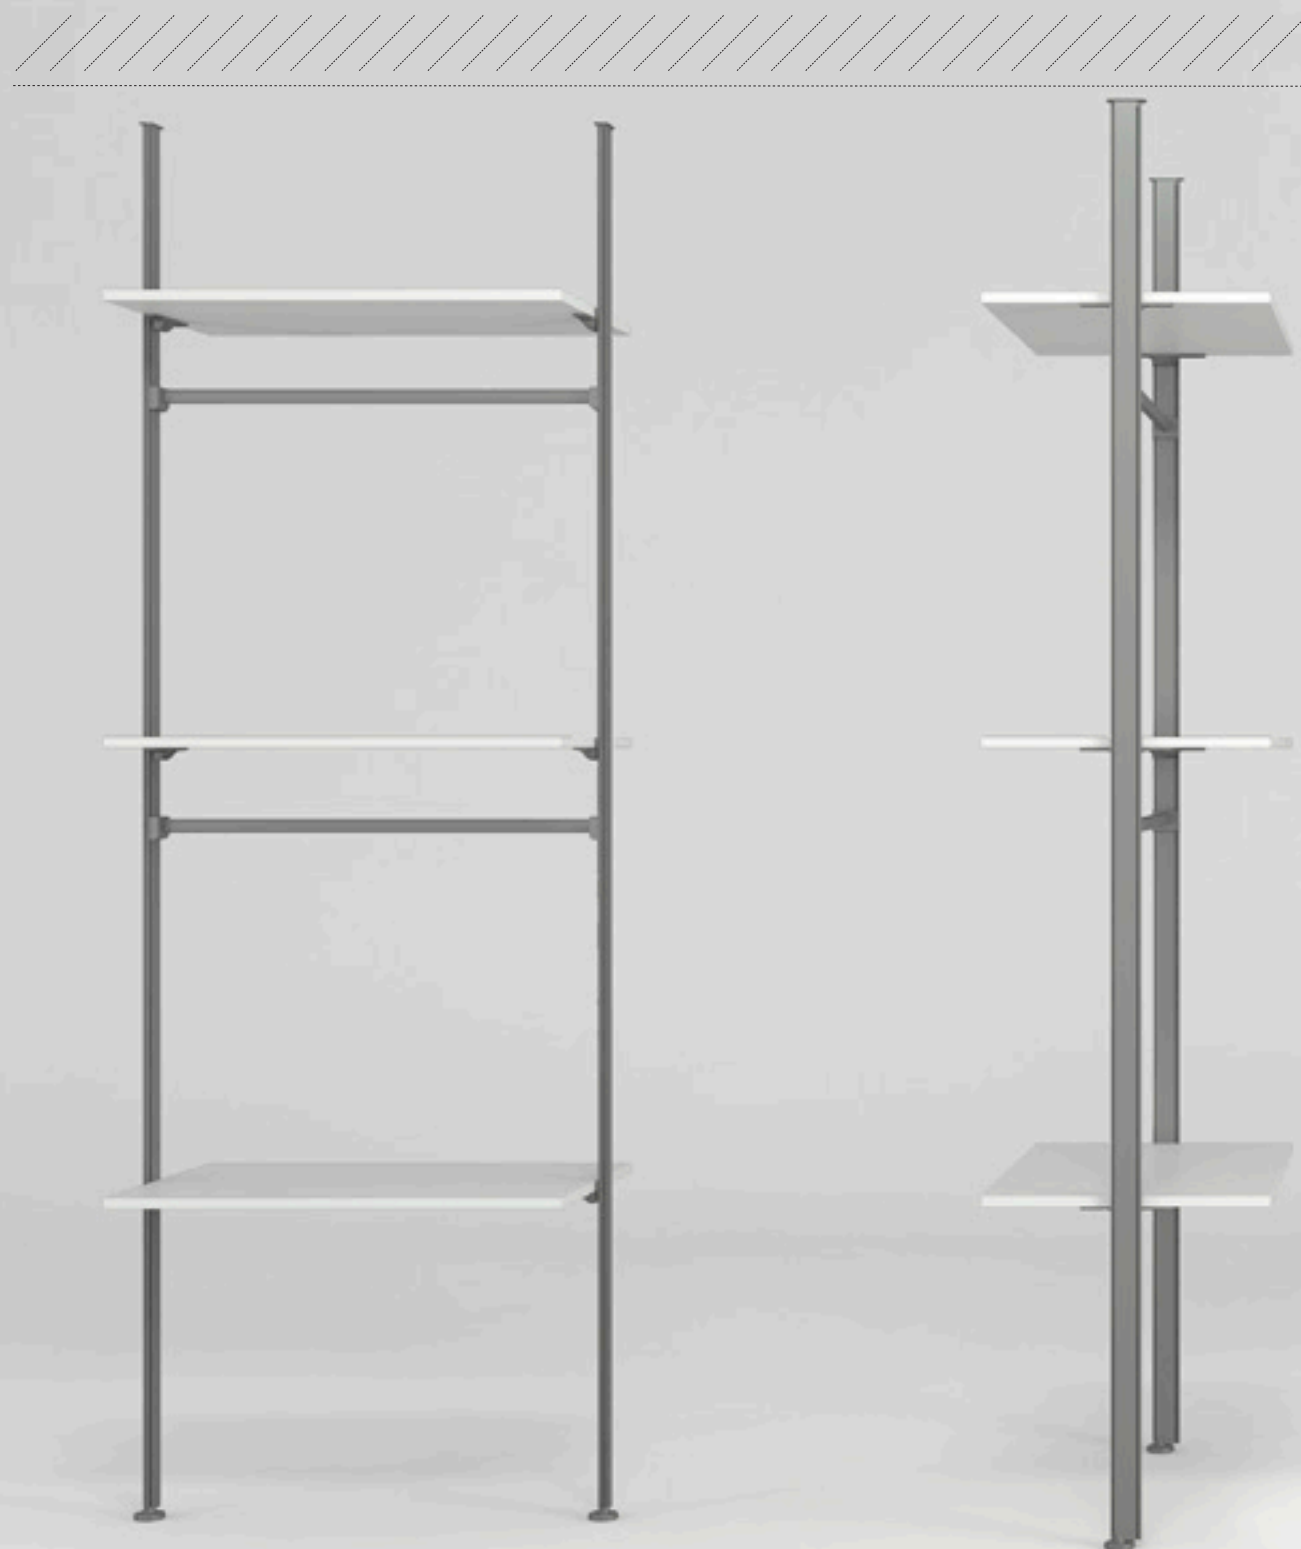

W 82,9 cm

D 140 cm

H 260 cm

Module I

Shelves and desk
wall system

Available colours:

Gray

White

ITALO

CEILING SYSTEM

WALL SYSTEM

Module

Size

W	82,9 cm
D	50,8 cm
H	260 cm

Module
L

Shelves wall system

H 260 cm

Size

W 42,9 cm

D 50,8 cm

H 260 cm

Size

W 82,9 cm

D 52,8 cm

H 260 cm

Size

W 82,9 cm

D 52,8 cm

H 260 cm

Size

W 42,9 cm

D 50,8 cm