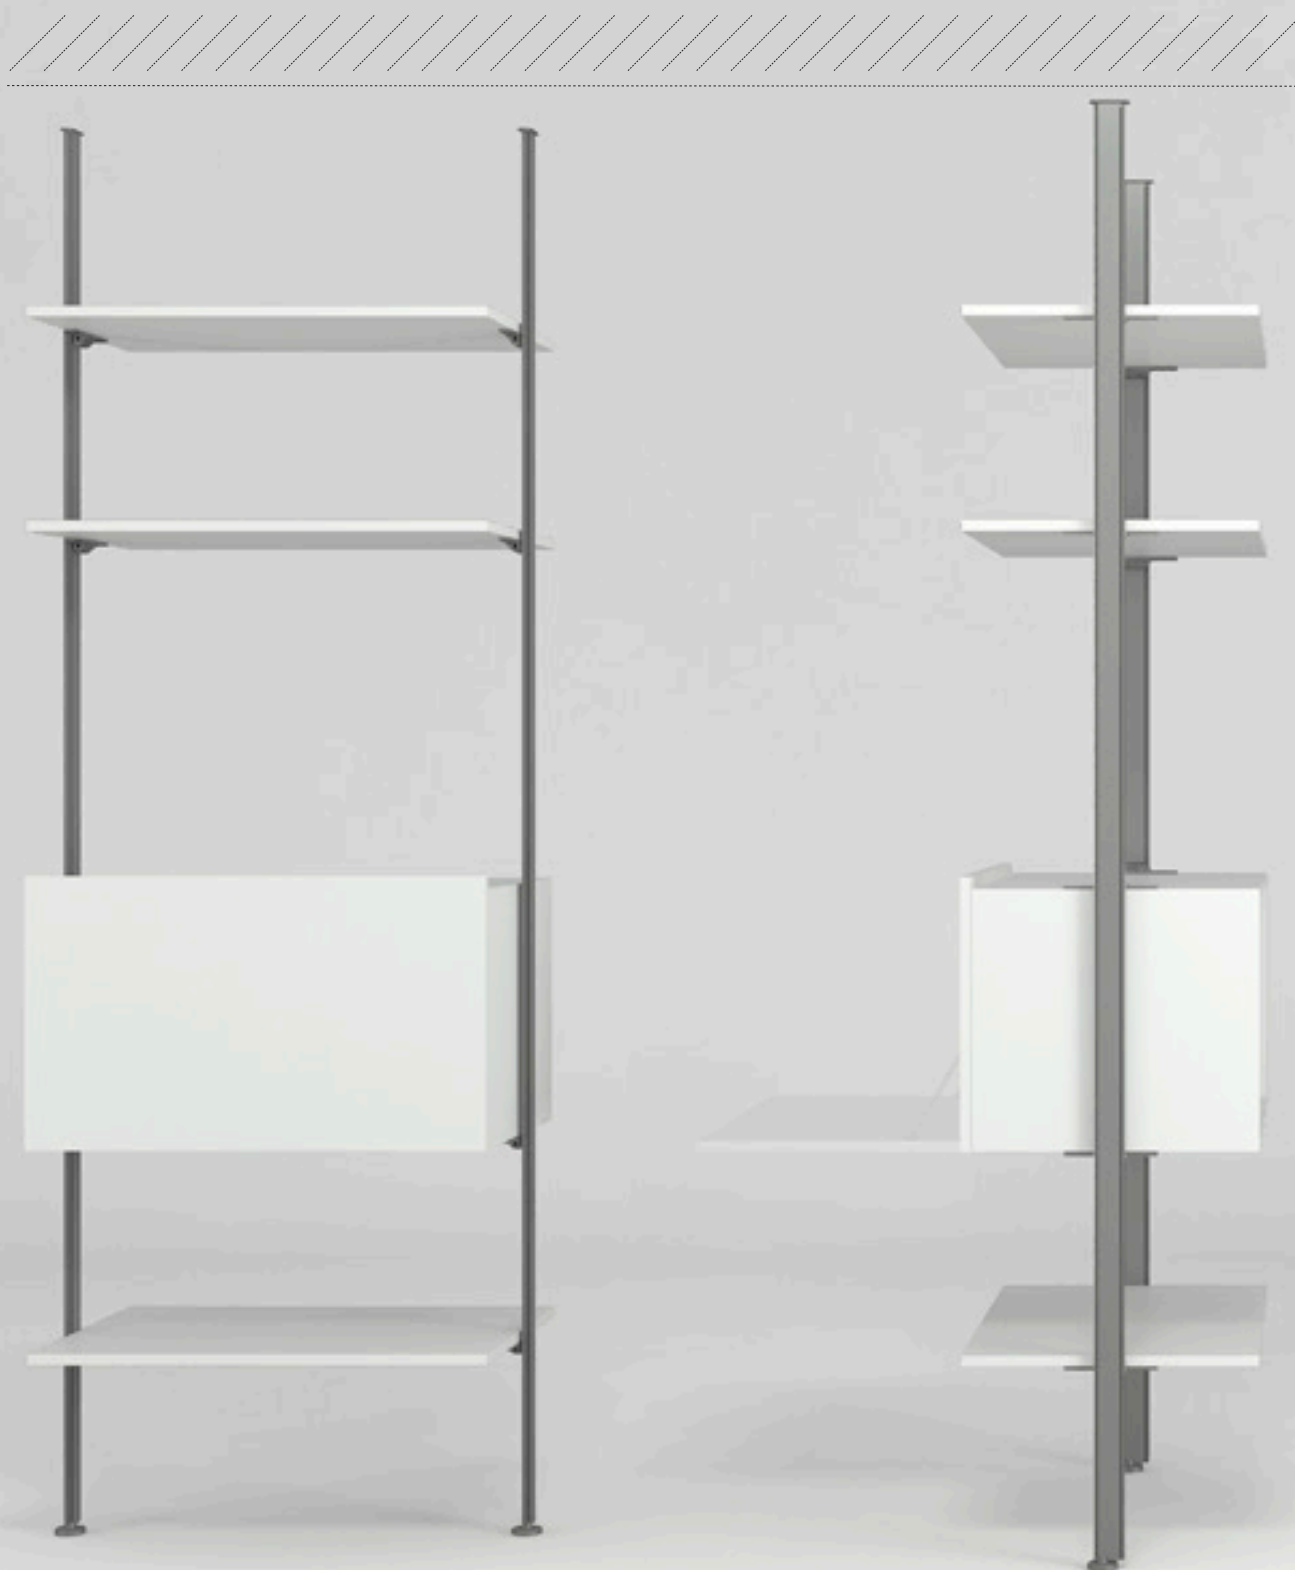

Size

W	42,9 cm
D	50,8 cm
H	260 cm

Module
M

Shelves wall system

Available colours:

Gray

White

ITALO

CEILING SYSTEM

WALL SYSTEM

Module

Size	
W	82,9 cm
D	52,8 cm
H	260 cm

Module N

Shelves and box unit
ceiling system

Available colours:

Gray

H 260 cm

Size

W 42,9 cm

D 50,8 cm

H 260 cm

Size

W 82,9 cm

D 52,8 cm

H 260 cm

Size

W 82,9 cm

D 52,8 cm

H 260 cm

Size

W 42,9 cm

D 50,8 cm