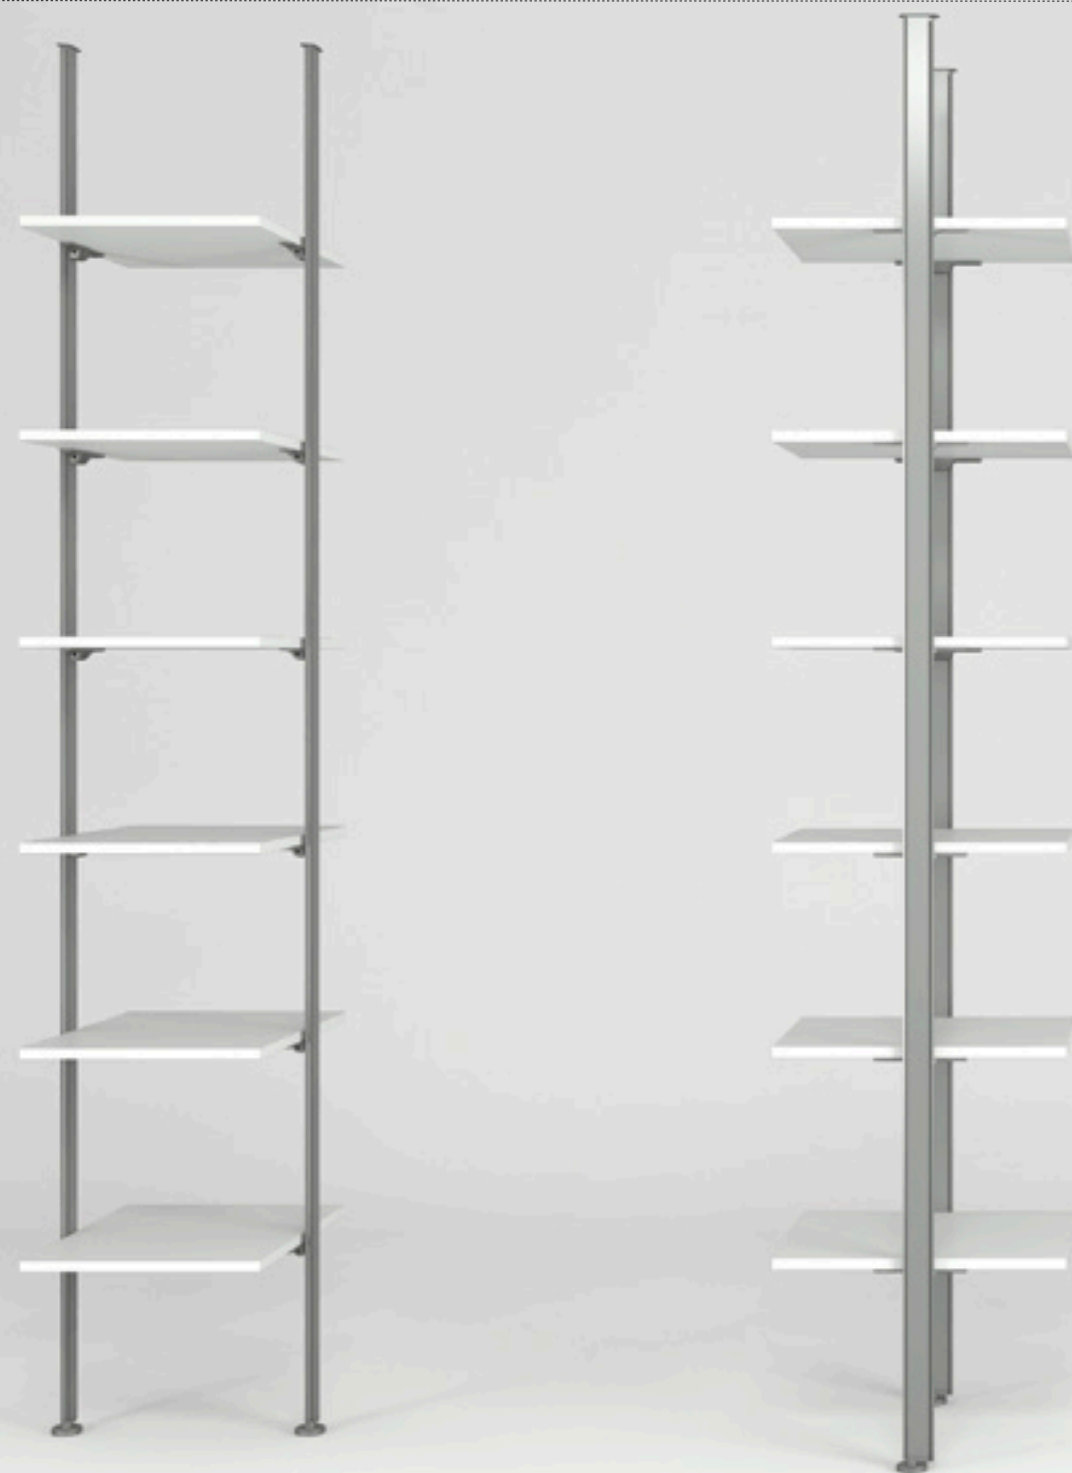

A

Size

W 82,9 cm
D 52,8 cm
H 260 cm

B

Size

W 42,9 cm
D 52,8 cm
H 260 cm

C

Size

W	82,9 cm
D	50,8 cm
H	260 cm

Module
C

Shelves ceiling system

Available colours:

Gray

White

ITALO

CEILING SYSTEM

WALL SYSTEM

Module

Size

W	42,9 cm
D	50,8 cm
H	260 cm

Module
D

Shelves wall system

Available colours:

Gray