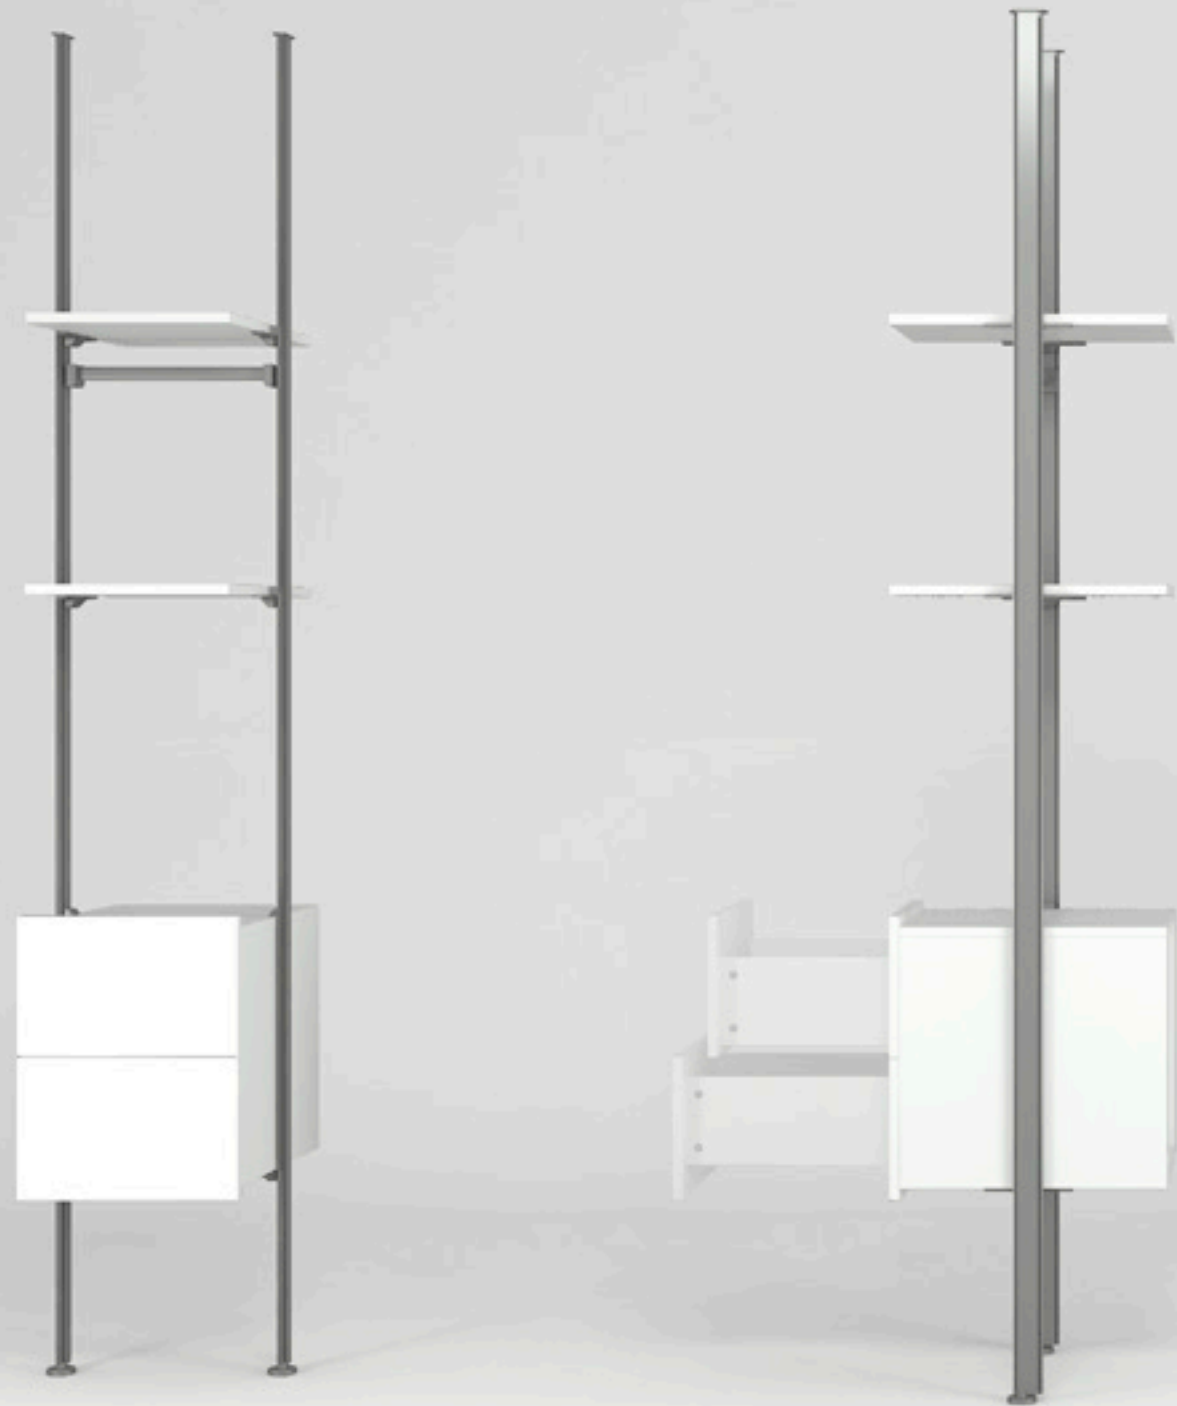

Module

A

Size

W	82,9 cm
D	52,8 cm
H	260 cm

Module
A

Shelves and box unit
ceiling system

Available colours:

Gray

White

CEILING SYSTEM

WALL SYSTEM

Module

Size

W	42,9 cm
D	52,8 cm
H	260 cm

Module
B

Shelves and box unit
ceiling system