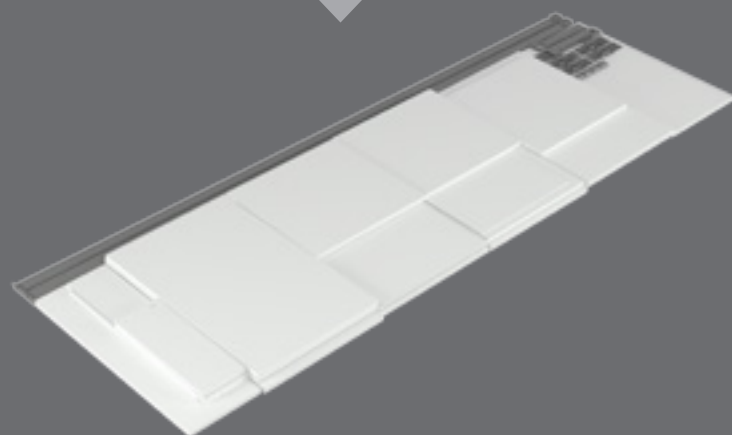

3B S.p.a.
Via delle Industrie, 1
31040 Salgareda (TV)-Italy
P. +39 0422 747053
F. +39 0422 807594
E-mail: 3bspa@3bspa.com

3Bspa.com

FLAT PACK FURNITURE

It's **FLAT PACK** collection
It's **very easy** to assemble
It's **Italian Design** and production

A

Size

W 82,9 cm
D 52,8 cm
H 260 cm

B

Size

W 42,9 cm
D 52,8 cm
H 260 cm

C

Size

W 82,9 cm
D 50,8 cm
H 260 cm

D

Size

W 42,9 cm
D 50,8 cm
H 260 cm

E

Size

W 82,9 cm
D 50,8 cm
H 260 cm

F

Size

W 42,9 cm
D 50,8 cm
H 260 cm

G

Size

W 82,9 cm
D 52,8 cm
H 260 cm

H

Size

W 224 cm
D 79,6 cm
H 260 cm