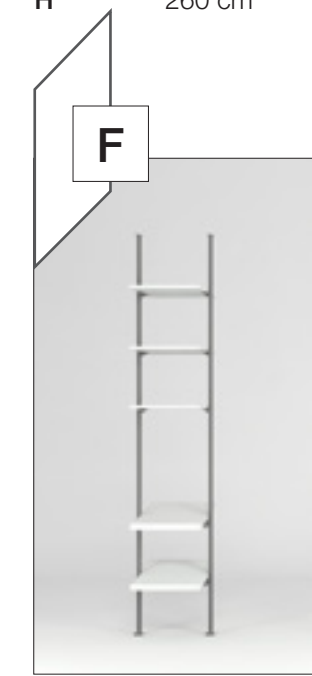

Size
W 42,9 cm
D 50,8 cm
H 260 cm