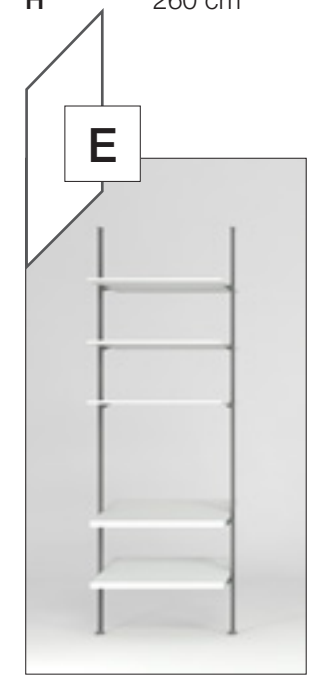

Size
W 82,9 cm
D 50,8 cm
H 260 cm

80 Module L + M + F + E gray colour