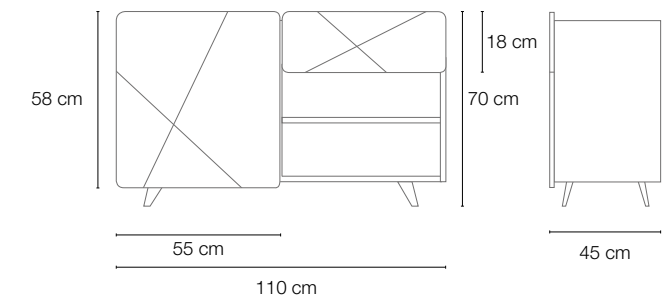

**H** 70 cm

**Size**

**W** 165 cm

**D** 45 cm

**H** 70 cm

**Size**

**W** 110 cm

**D** 45 cm

**H** 125 cm

**Size**

**W** 165 cm

**D** 45 cm

**H** 52 cm

**Size**

**W** 220 cm

**D** 45 cm

Sideboard  
**110**  
BURJ

.....  
Size

W 110 D 45 H 70 cm

Sideboard  
**110**  
WOOD

.....  
Size

W 110 D 45 H 70 cm

**Sideboard  
110  
EXTREME  
drawer**

.....  
**Size**

**W 110 D 45 H 70 cm**