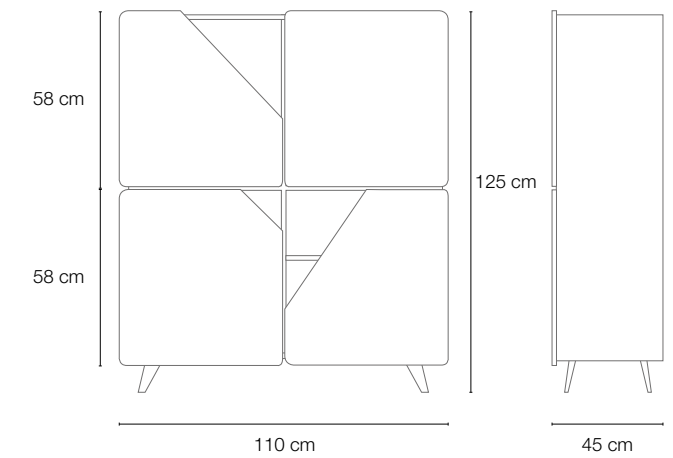

**H** 125 cm

**Size**

**W** 165 cm

**D** 45 cm

**H** 52 cm

**Size**

**W** 220 cm

**D** 45 cm

# Sideboard 165 EXTREME

.....  
Size

W 165 D 45 H 70 cm

Sideboard  
**165**  
EXTREME

Doors colour:

Structure colour:

White

White

W 165 D 45 H 70 cm

Sideboard  
**165**  
BURJ

.....  
Size

W 165 D 45 H 70 cm

Sideboard  
**165**  
WOOD

.....  
Size

W 165 D 45 H 70 cm

## Highboard VICTORY

Size

W 110 D 45 H 125 cm

VELA  
COLLECTION