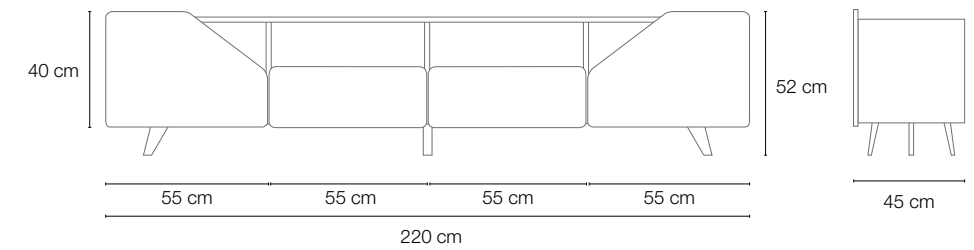

**H** 70 cm

**Size**

**W** 165 cm

**D** 45 cm

**H** 70 cm

**Size**

**W** 110 cm

**D** 45 cm

**H** 125 cm

**Size**

**W** 165 cm

**D** 45 cm

**H** 52 cm

**Size**

**W** 220 cm

**D** 45 cm

VELA  
COLLECTION

**Tv Stand**  
**220**  
EXTREME

.....  
**Size**

**W 220 D 45 H 52 cm**

**diventa.**  
THINK SMART

.....  
**Size**

**W 220 D 45 H 52 cm**

**diventa.**  
THINK SMART 

VELA  
COLLECTION

**Tv Stand**  
**220**  
BURJ

.....  
**Size**

**W 220 D 45 H 52 cm**

**diventa.**  
THINK SMART