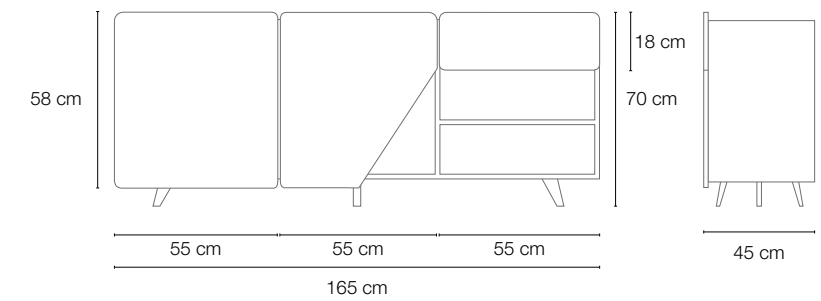

Sideboard
165
VICTORY