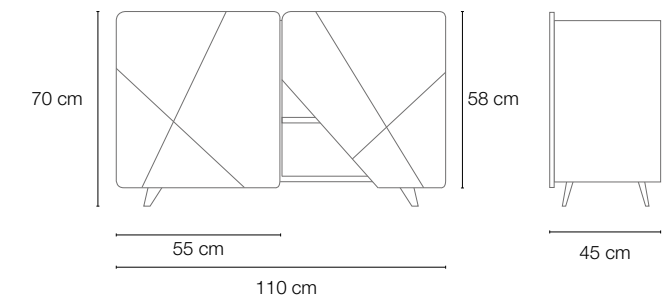

Sideboard
110
EXTREME