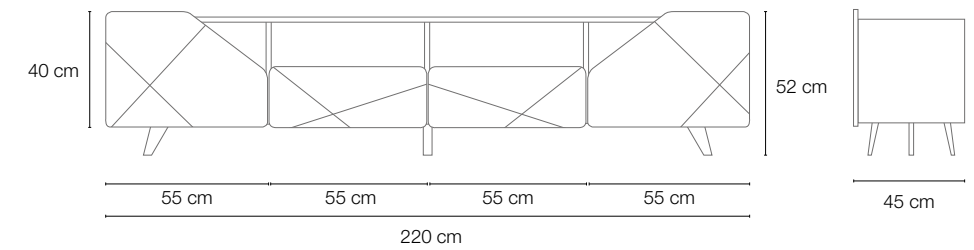

Tv Stand
220
EXTREME