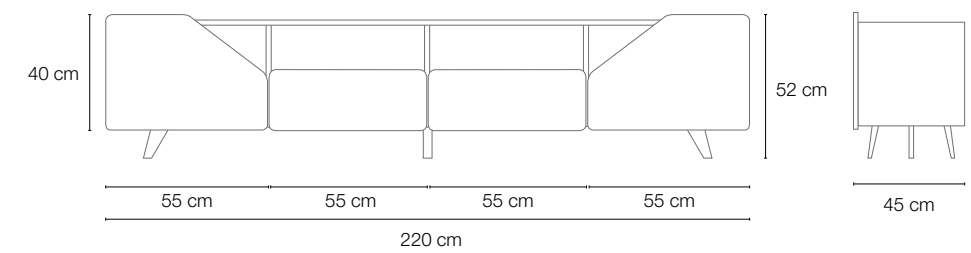

**H** 70 cm

**Size**

**W** 165 cm

**D** 45 cm

**H** 70 cm

**Size**

**W** 110 cm

**D** 45 cm

**H** 125 cm

**Size**

**W** 165 cm

**D** 45 cm

**H** 52 cm

**Size**

**W** 220 cm

**D** 45 cm

.....  
**Size**

**W 220 D 45 H 52 cm**

**diventa.**  
THINK SMART 

VELA  
COLLECTION

**Tv Stand**  
**220**  
BURJ

.....  
**Size**

**W 220 D 45 H 52 cm**

**diventa.**  
THINK SMART

**Tv Stand**  
**220**  
WOOD

.....  
**Size**

**W 220 D 45 H 52 cm**