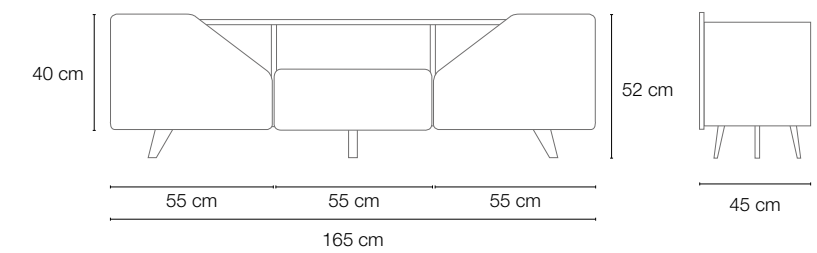

Tv Stand
165
VICTORY