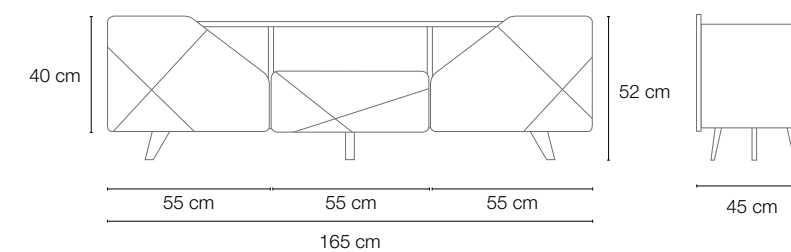

**H** 70 cm

**Size**

**W** 165 cm

**D** 45 cm

**H** 70 cm

**Size**

**W** 110 cm

**D** 45 cm

**H** 125 cm

**Size**

**W** 165 cm

**D** 45 cm

**H** 52 cm

**Size**

**W** 220 cm

**D** 45 cm

## Highboard BURJ

Size

W 110 D 45 H 125 cm

# Highboard WOOD

Size

W 110 D 45 H 125 cm

VELA  
COLLECTION

**Tv Stand**  
**165**  
**EXTREME**

.....  
**Size**

**W 165 D 45 H 52 cm**

VELA  
COLLECTION