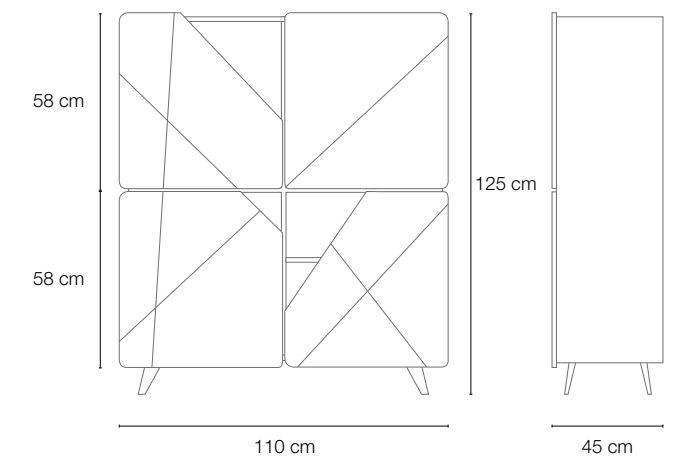

Highboard EXTRAME