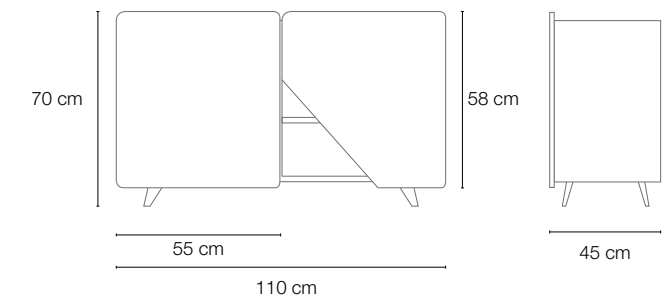

**H** 70 cm

**Size**

**W** 165 cm

**D** 45 cm

**H** 70 cm

**Size**

**W** 110 cm

**D** 45 cm

**H** 125 cm

**Size**

**W** 165 cm

**D** 45 cm

**H** 52 cm

**Size**

**W** 220 cm

**D** 45 cm

Sideboard  
**110**  
BURJ

.....  
Size

W 110 D 45 H 70 cm

Sideboard  
**110**  
WOOD

.....  
Size

W 110 D 45 H 70 cm

**Sideboard  
110  
EXTREME  
drawer**

.....  
**Size**

**W 110 D 45 H 70 cm**