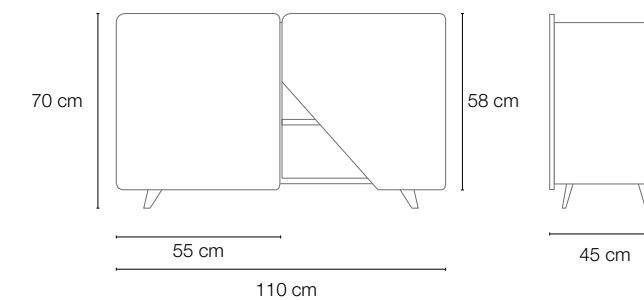

**H** 70 cm

**Size**

**W** 165 cm

**D** 45 cm

**H** 70 cm

**Size**

**W** 110 cm

**D** 45 cm

**H** 125 cm

**Size**

**W** 165 cm

**D** 45 cm

**H** 52 cm

**Size**

**W** 220 cm

**D** 45 cm

White

Structure colour:

Gray

VELA  
COLLECTION

Sideboard  
**110**  
VICTORY

.....  
Size

W 110 D 45 H 70 cm

VELA  
COLLECTION

Sideboard  
**110**  
BURJ

.....  
Size

W 110 D 45 H 70 cm

Sideboard  
**110**  
WOOD

.....  
Size

W 110 D 45 H 70 cm

**Sideboard  
110  
EXTREME  
drawer**

.....  
**Size**