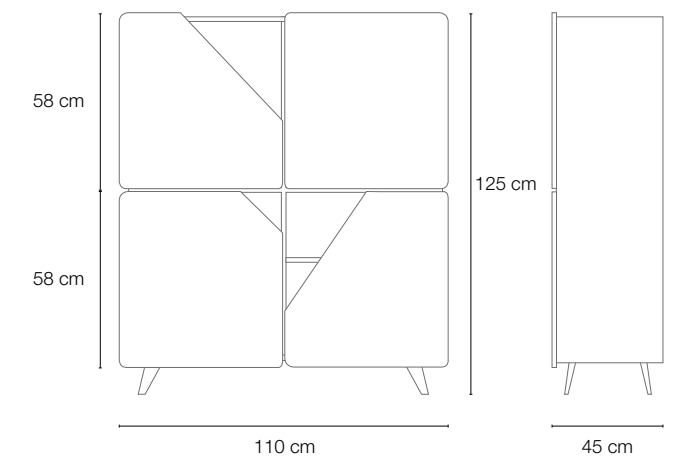

**H** 70 cm

**Size**

**W** 165 cm

**D** 45 cm

**H** 70 cm

**Size**

**W** 110 cm

**D** 45 cm

**H** 125 cm

**Size**

**W** 165 cm

**D** 45 cm

**H** 52 cm

**Size**

**W** 220 cm

**D** 45 cm

## Highboard BURJ

Size

W 110 D 45 H 125 cm

# Highboard WOOD

Size

W 110 D 45 H 125 cm

VELA  
COLLECTION

**Tv Stand**  
**165**  
**EXTREME**

.....  
**Size**

**W 165 D 45 H 52 cm**

VELA  
COLLECTION