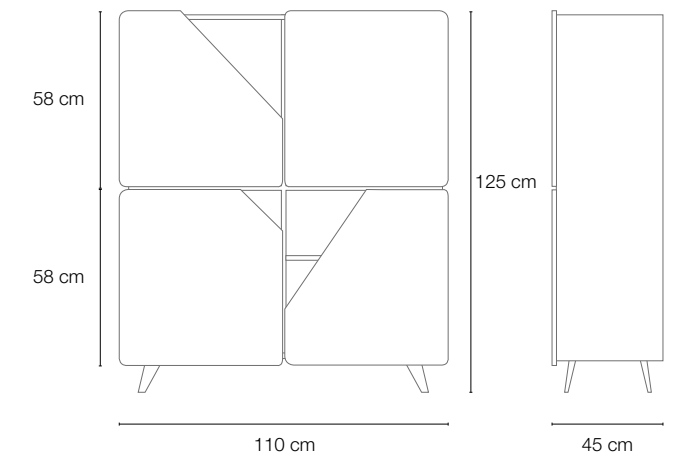

**H** 70 cm

**Size**

**W** 165 cm

**D** 45 cm

**H** 70 cm

**Size**

**W** 110 cm

**D** 45 cm

**H** 125 cm

**Size**

**W** 165 cm

**D** 45 cm

**H** 52 cm

**Size**

**W** 220 cm

**D** 45 cm

## Highboard VICTORY

Size

W 110 D 45 H 125 cm

VELA  
COLLECTION

## Highboard BURJ

Size

W 110 D 45 H 125 cm