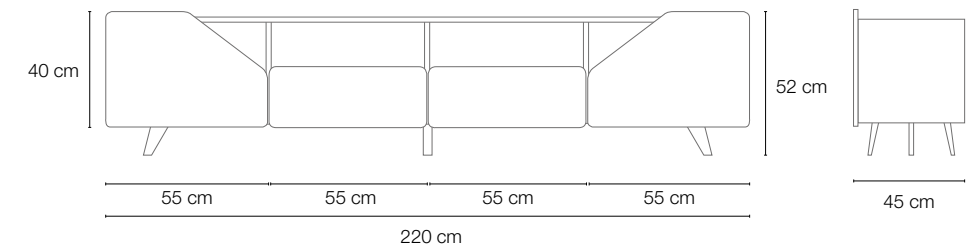

**H** 70 cm

**Size**

**W** 165 cm

**D** 45 cm

**H** 70 cm

**Size**

**W** 110 cm

**D** 45 cm

**H** 125 cm

**Size**

**W** 165 cm

**D** 45 cm

**H** 52 cm

**Size**

**W** 220 cm

**D** 45 cm

.....  
**Size**

**W 220 D 45 H 52 cm**

**diventa.**  
THINK SMART 

VELA  
COLLECTION

**Tv Stand**  
**220**  
BURJ

.....  
**Size**

**W 220 D 45 H 52 cm**

**diventa.**  
THINK SMART

**Tv Stand**  
**220**  
WOOD

.....  
**Size**

**W 220 D 45 H 52 cm**