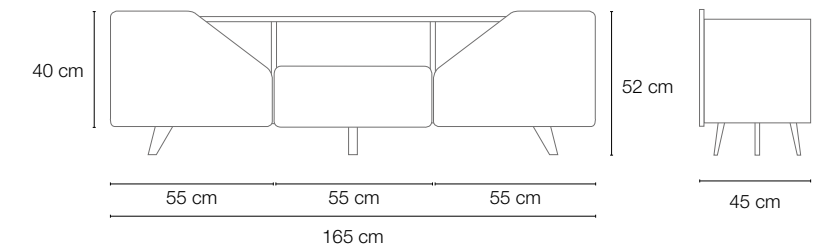

**H** 70 cm

**Size**

**W** 165 cm

**D** 45 cm

**H** 70 cm

**Size**

**W** 110 cm

**D** 45 cm

**H** 125 cm

**Size**

**W** 165 cm

**D** 45 cm

**H** 52 cm

**Size**

**W** 220 cm

**D** 45 cm

# Highboard WOOD

Size

W 110 D 45 H 125 cm

VELA  
COLLECTION

**Tv Stand**  
**165**  
**EXTREME**

.....  
**Size**

**W 165 D 45 H 52 cm**

VELA  
COLLECTION

**W 165 D 45 H 52 cm**

VELA  
COLLECTION

**Tv Stand**  
**165**  
BURJ

.....  
**Size**

**W 165 D 45 H 52 cm**

**Tv Stand**  
**165**  
WOOD

.....  
**Size**

**W 165 D 45 H 52 cm**